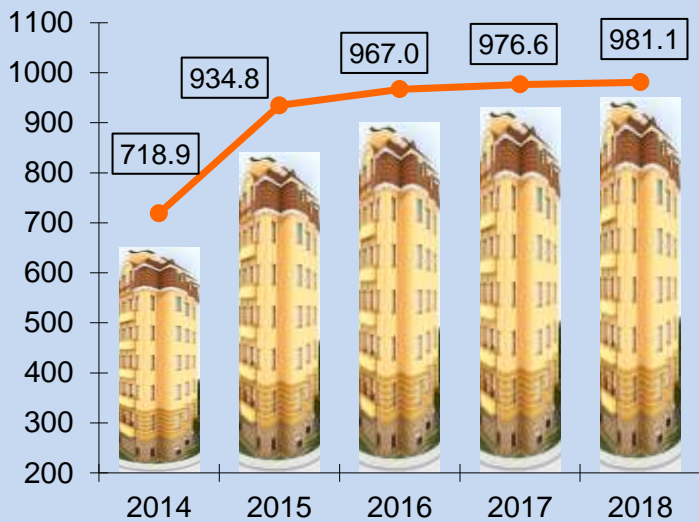

**Вод в действие жилых домов,  
тыс. кв. метров общей площади**

**Структура зданий нежилого назначения,  
введенных в действие в I полугодии 2019 года**