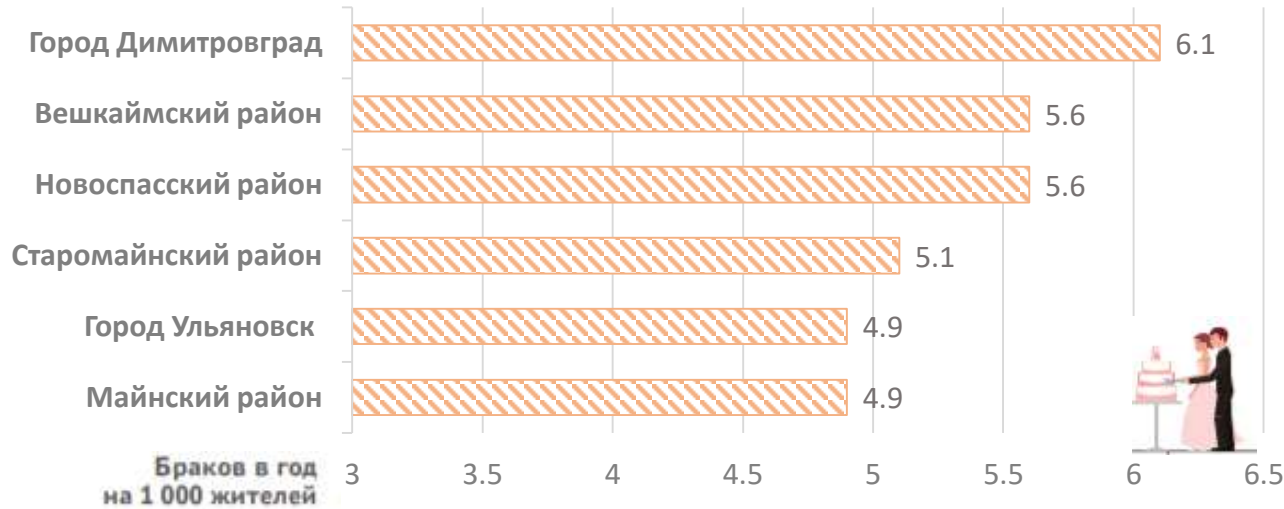

БРАЧНОЕ СОСТОЯНИЕ НАСЕЛЕНИЯ И ДОМОХОЗЯЙСТВА УЛЬЯНОВСКОЙ ОБЛАСТИ

Где привыкли жениться?

Муниципальные районы-лидеры по коэффициенту брачности

Муниципальные районы-лидеры в 2020 году по числу заключенных браков (на каждую 1000 жителей)

Семейные ячейки с детьми младше 18 лет

По количеству детей

По составу семейной ячейки

146 796
семейных ячеек

Идеальное время для свадьбы

Топ свадебных месяцев в 2020 году возглавил август