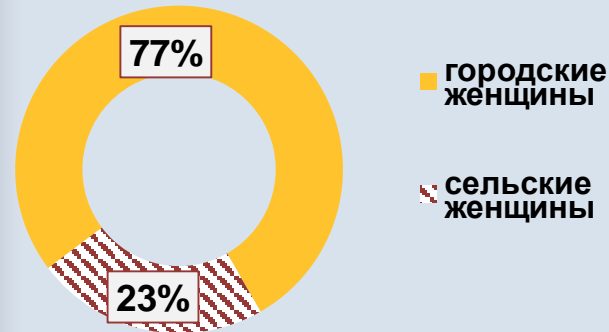

Международный день сельских женщин

Международный день
сельских женщин
отмечается ежегодно
15 октября.

Этот праздник
посвящен женщинам,
которые живут и
работают в сельской
местности

В Ульяновской области
в 2019 году в сельской
местности проживало 155,5
тыс. женщин - 23 % из всех
женщин нашего региона. На
1000 сельских мужчин
приходилось в 2019 году 1098
сельских женщин, тогда как на
1000 городских мужчин
приходилось 1198 городских
женщин.

Удельный вес городских и
сельских женщин в общей
численности женщин, %

Численность
сельских женщин
Ульяновской области
на 1 января 2020 года,
человек

возраст, лет